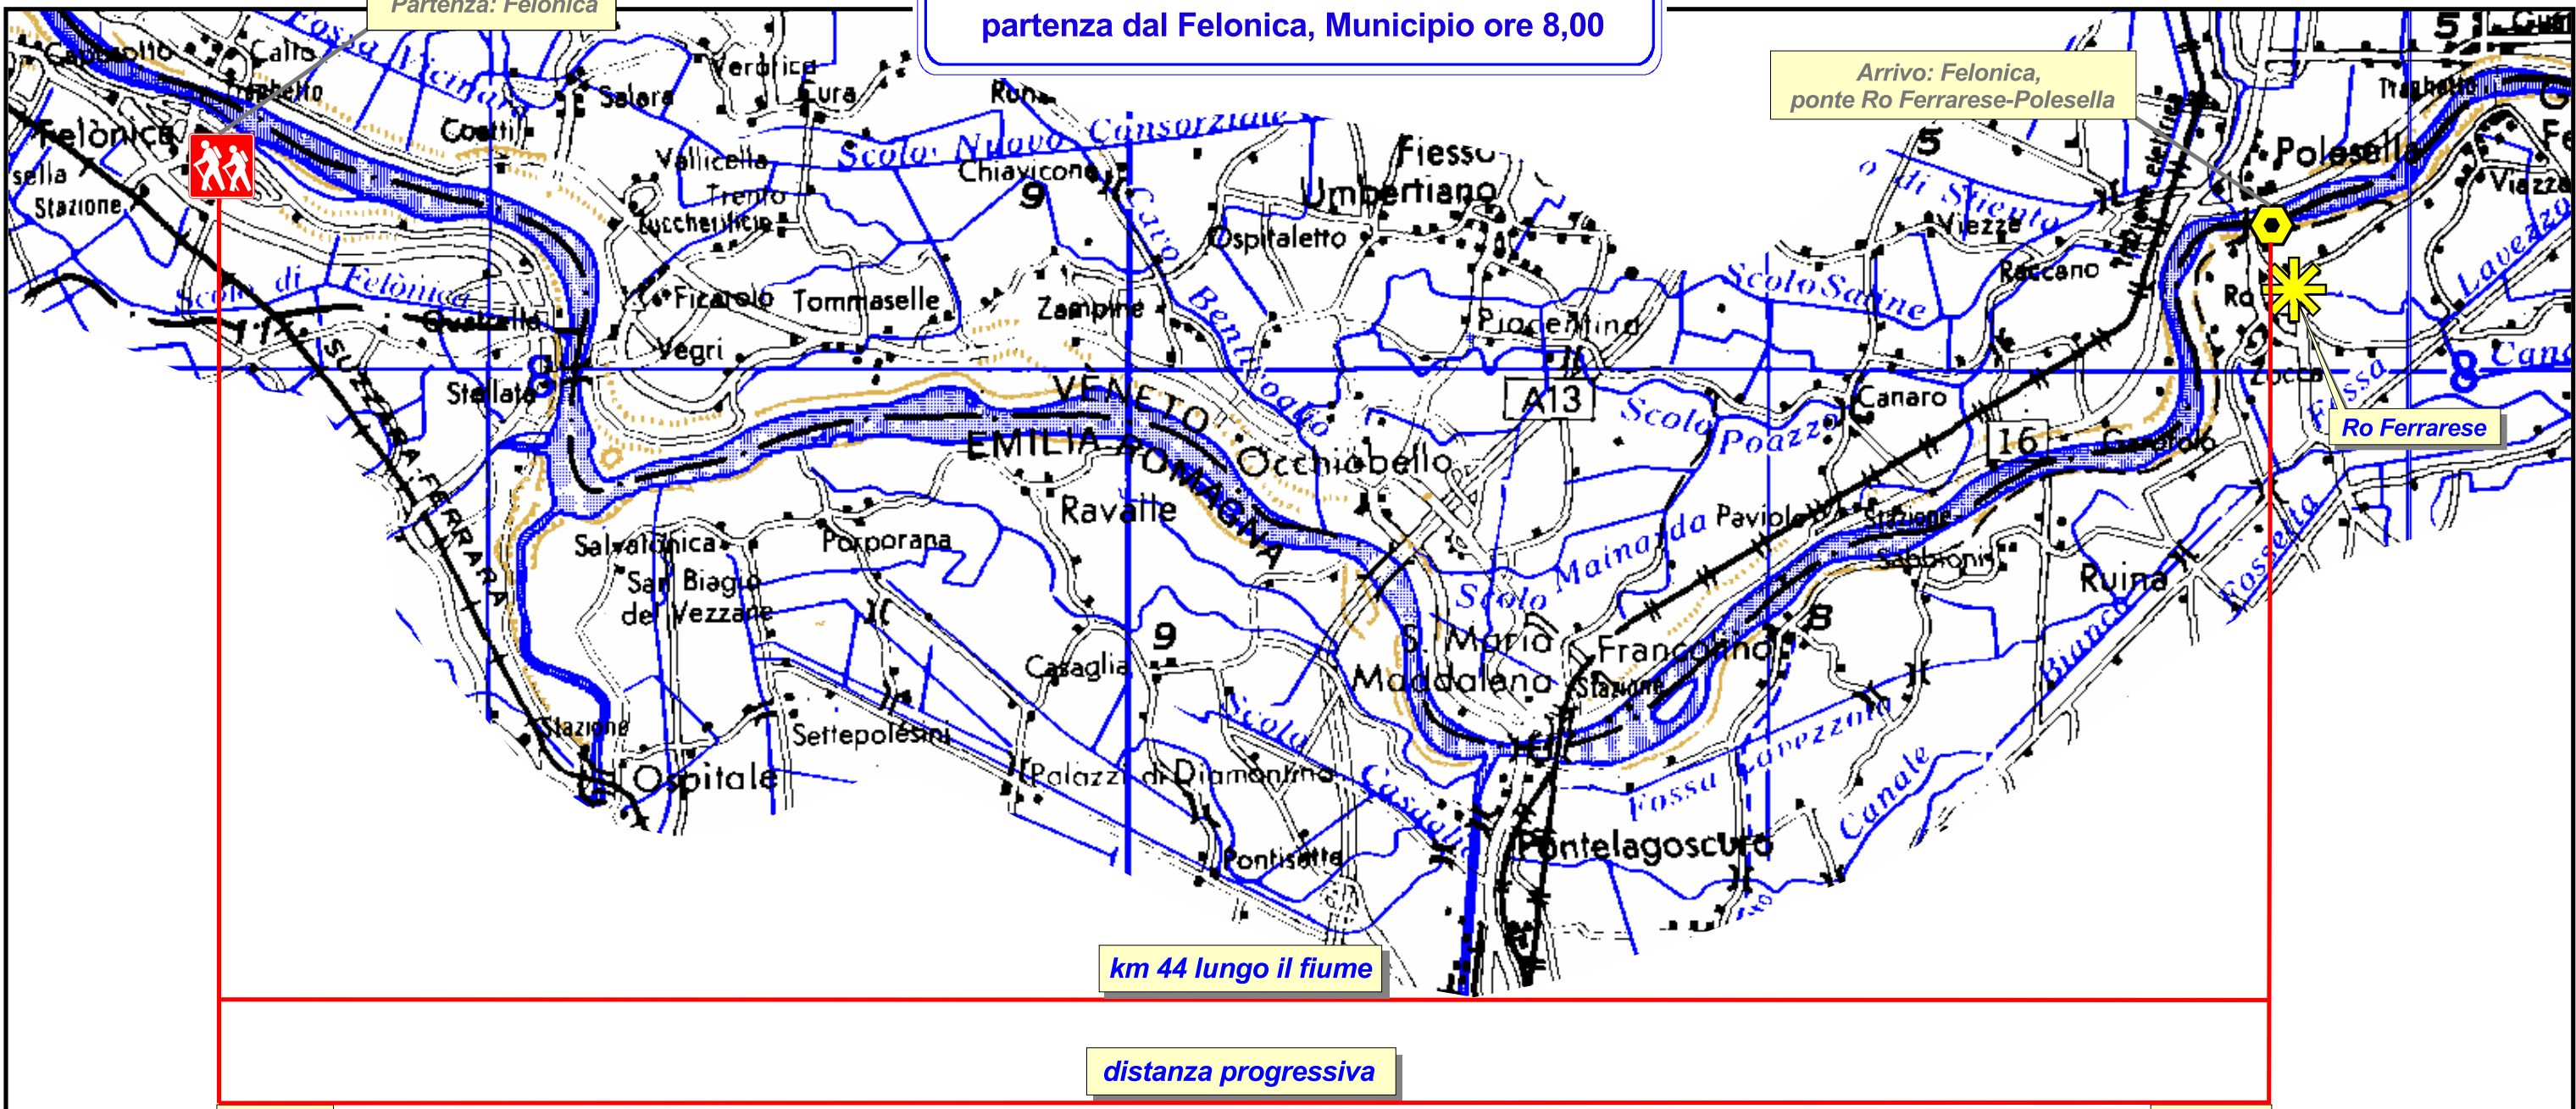

15° TAPPA: km 44
 Felonica (MN) - Ro Ferrarese (FE)
 Martedì 29 agosto 2006
 partenza dal Felonica, Municipio ore 8,00

km 577

LEGENDA

-  Partenza della tappa
-  Arrivo della tappa
-  Incontro serale

scala 1:100.000