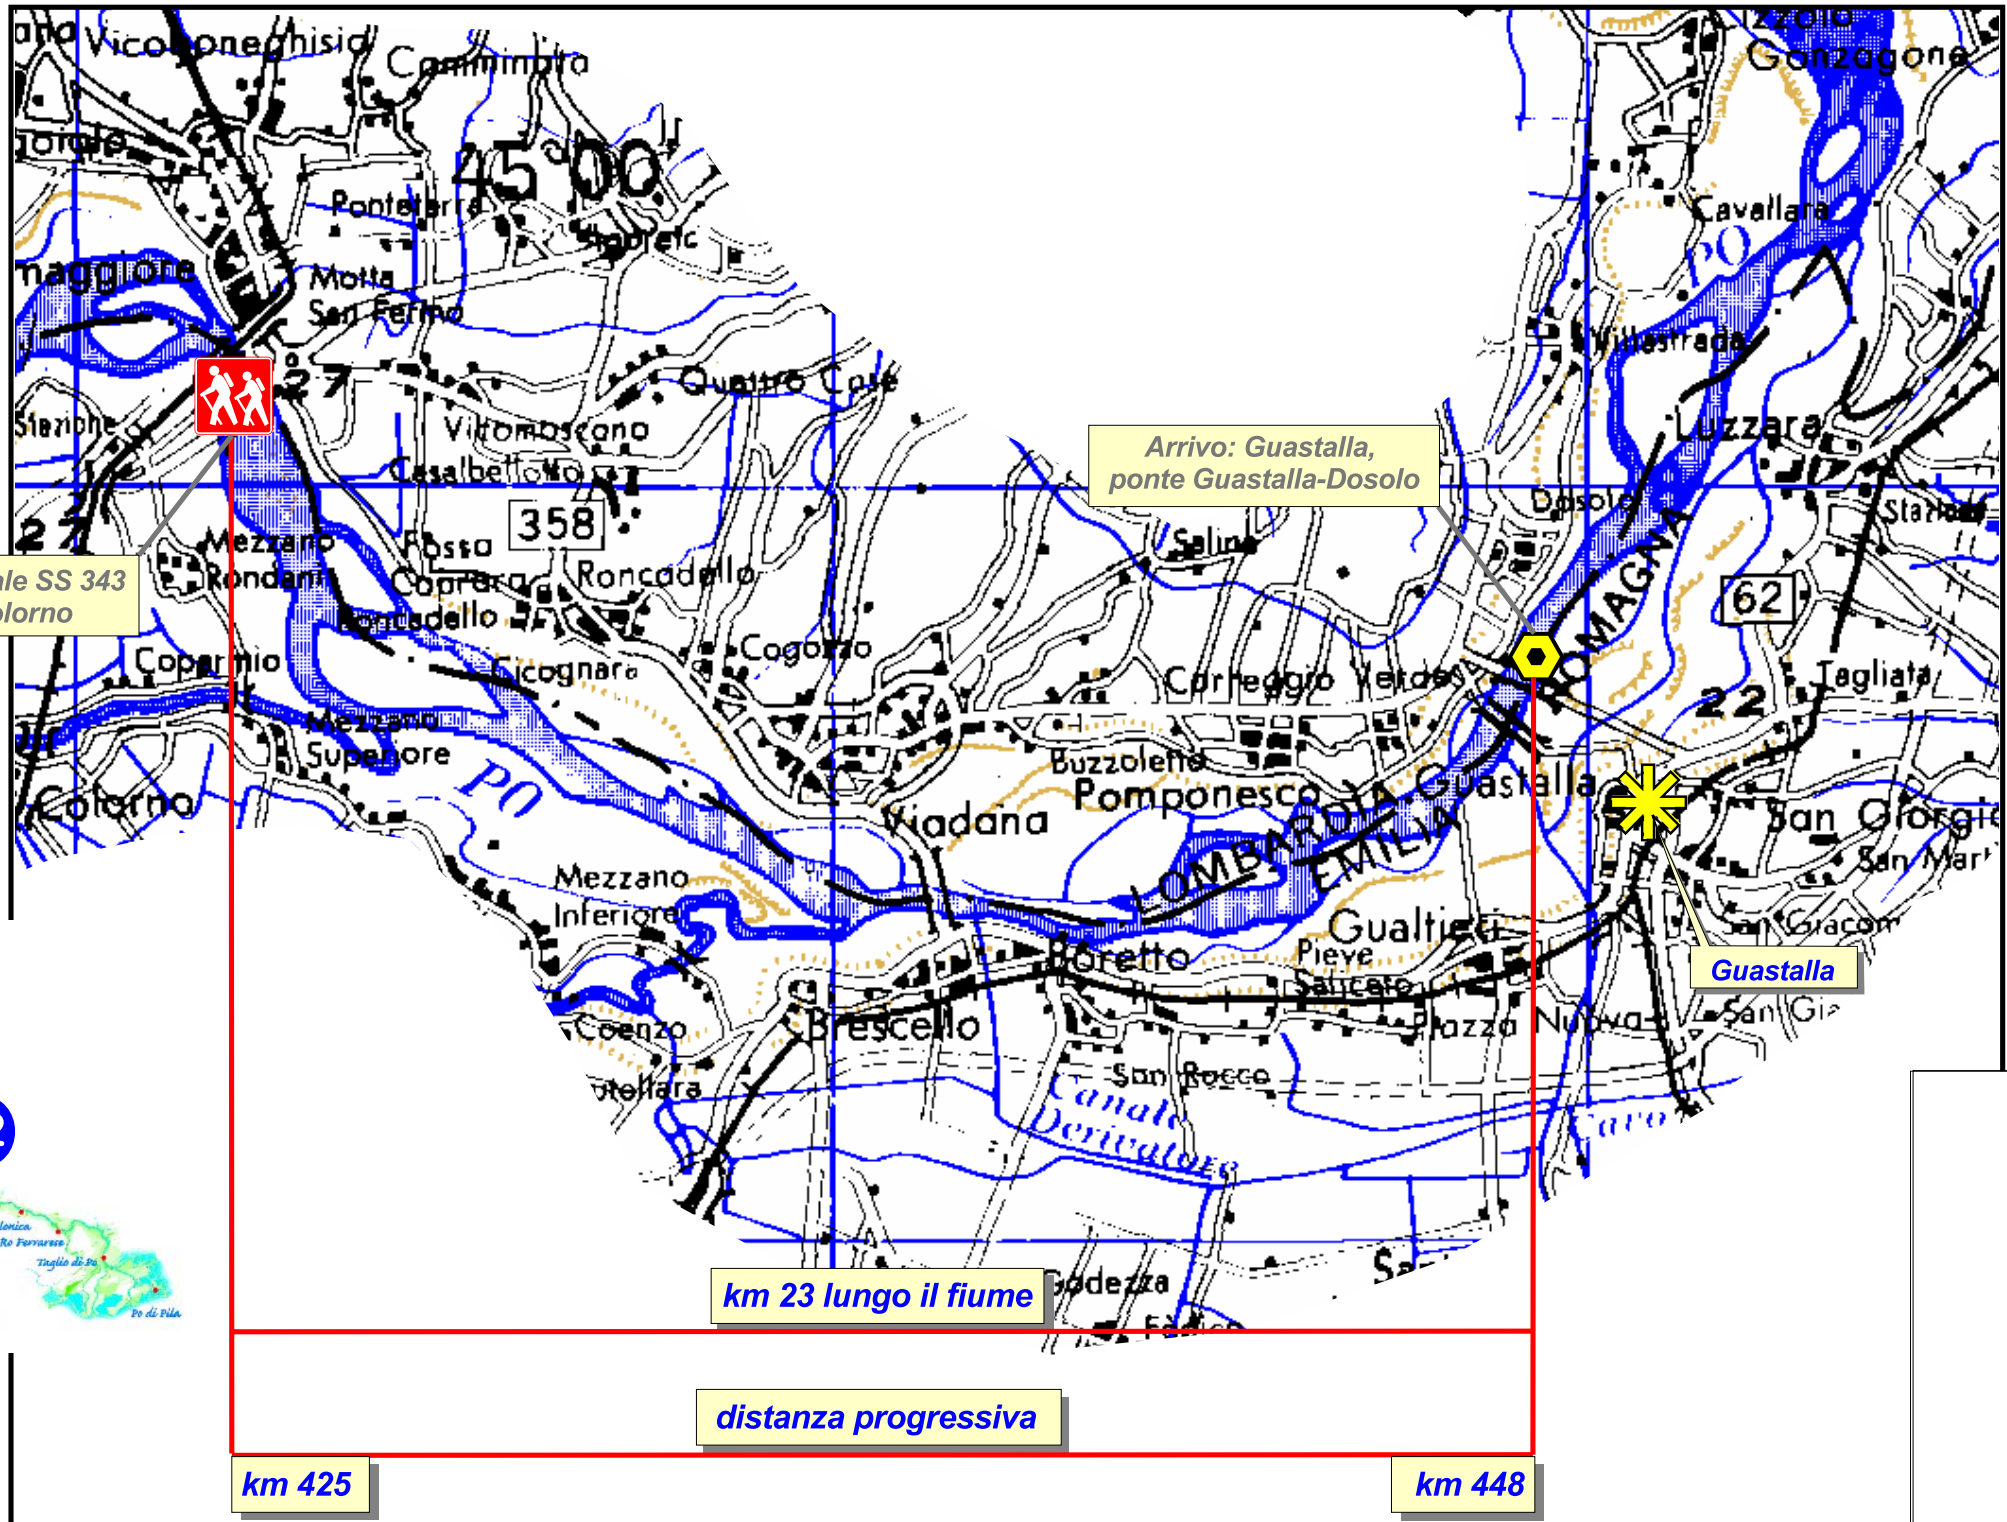

12° TAPPA: km 23
 Colorno (PR) - Guastalla (RE)
 Venerdì 25 agosto 2006
 partenza dal ponte SS 343 Casalmaggiore-Colorno ore 8,00

Partenza: ponte stradale SS 343 Casalmaggiore-Colorno

Arrivo: Guastalla, ponte Guastalla-Dosolo

km 23 lungo il fiume

distanza progressiva

km 425

km 448

LEGENDA

- Partenza della tappa
- Arrivo della tappa
- Incontro serale

1 0 1 Kilometers
 scala 1:100.000
 (con formato di stampa A3)