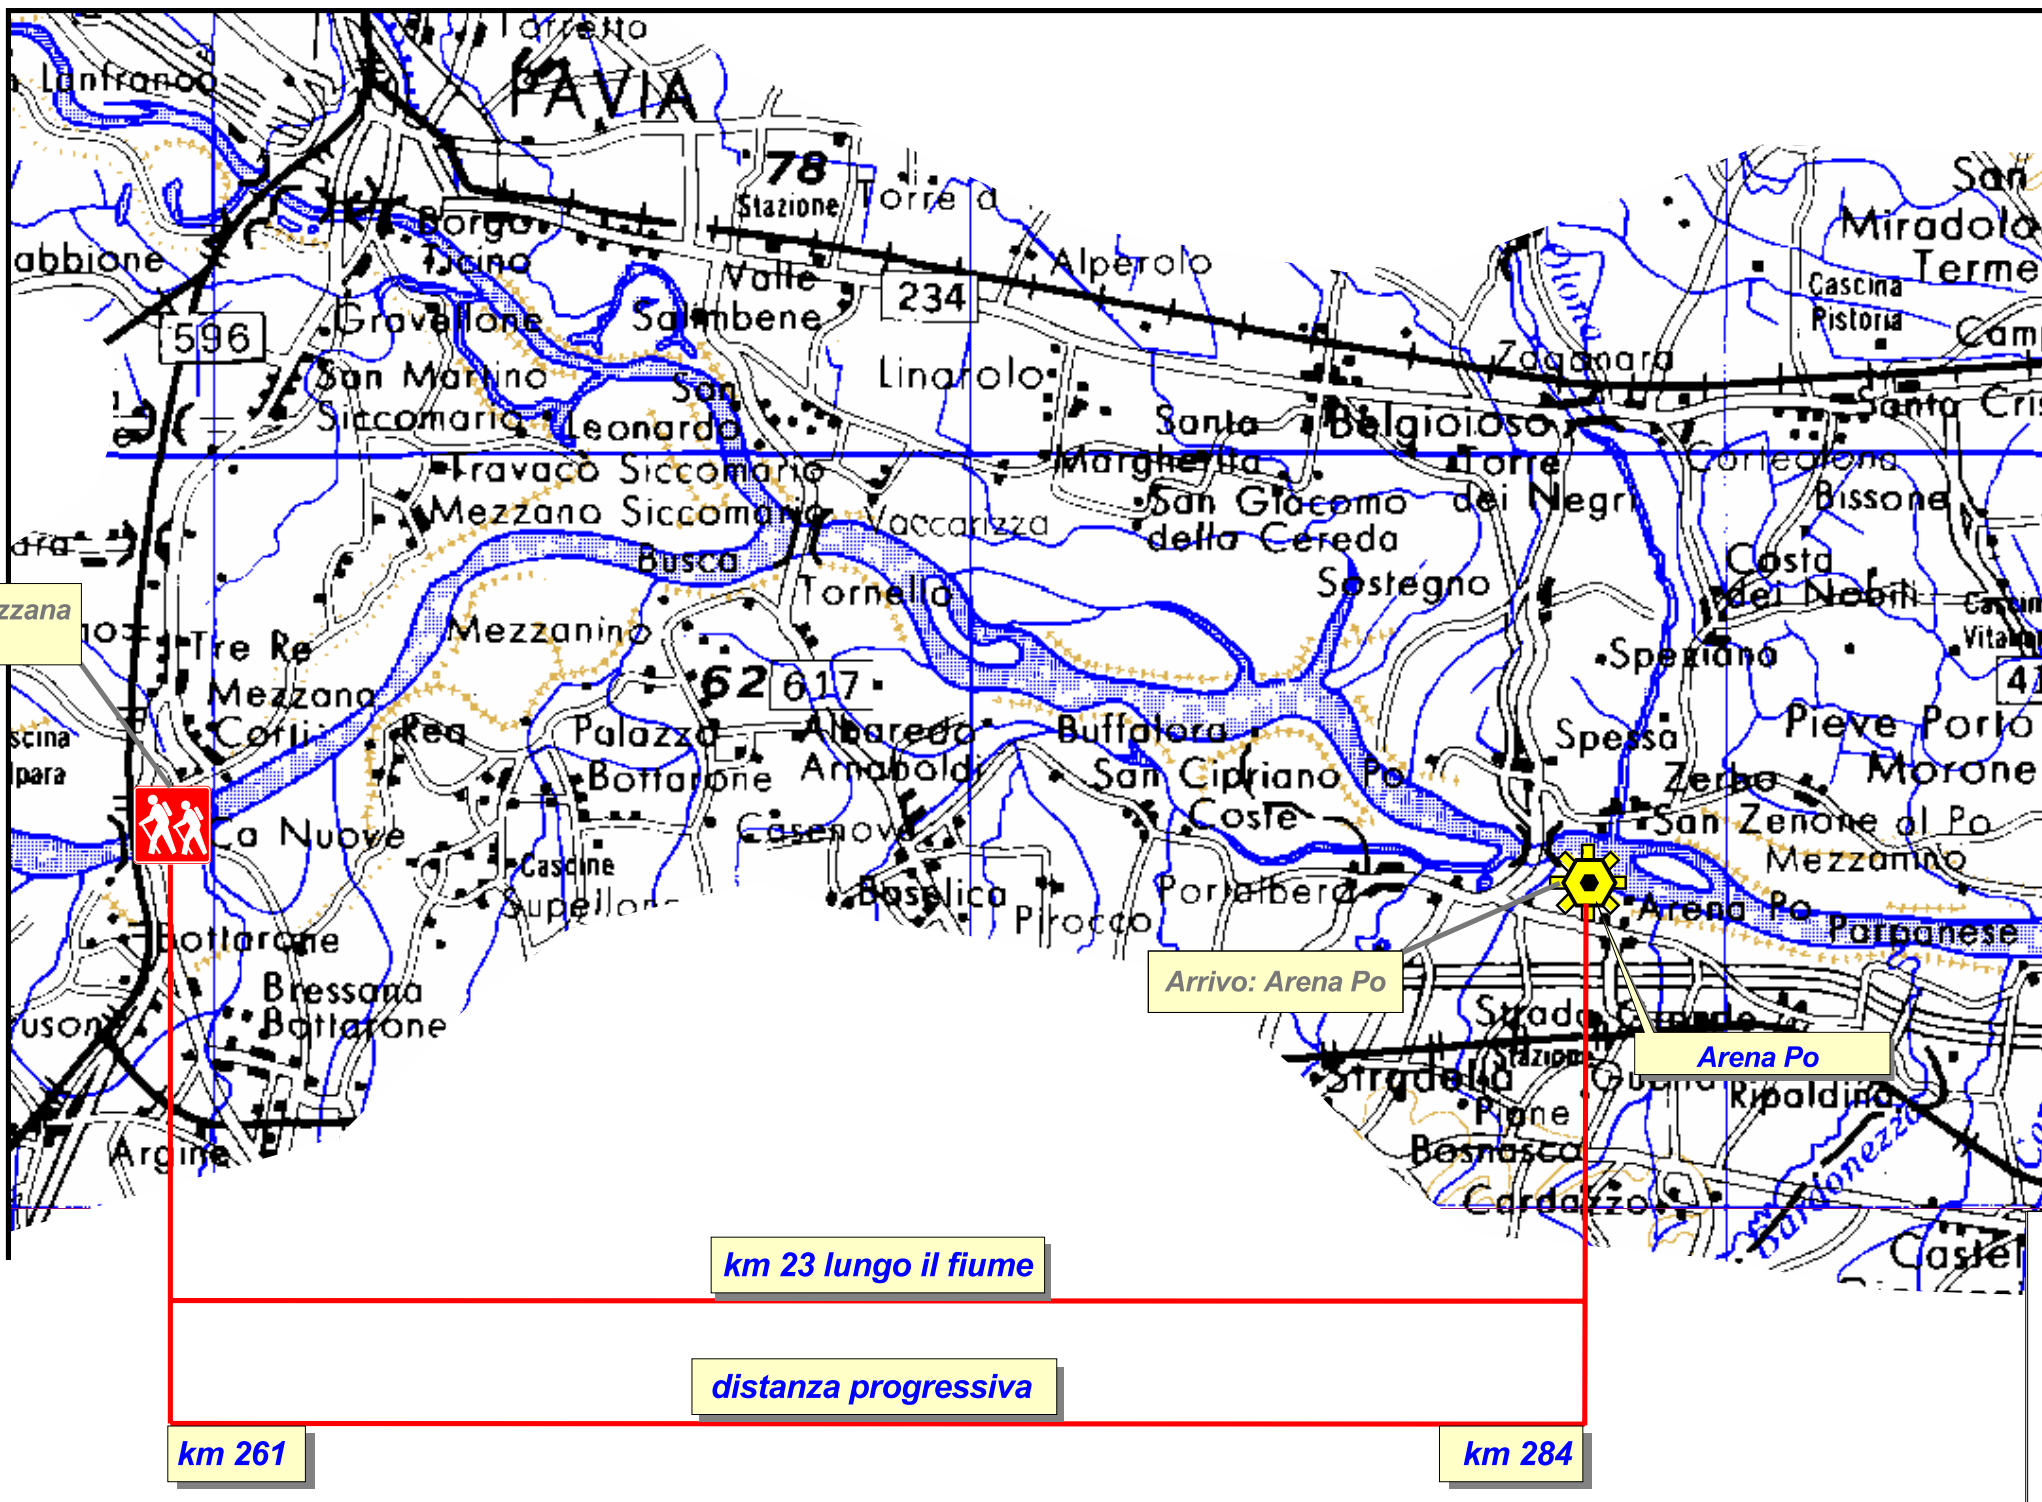

8° TAPPA: km 23
Pavia, Ponte di Mezzana (PV) - Arena Po (PV)
Lunedì 21 agosto 2006
partenza dal Ponte stradale di Mezzana (SS 35, Casatisma-Pavia) ore 8,00

Partenza: ponte stradale di Mezzana Casatisma-Pavia SS 35

Arrivo: Arena Po

Arena Po

km 261

km 284

LEGENDA

-  Partenza della tappa
-  Arrivo della tappa
-  Incontro serale

1 0 1 Kilometers

scala 1:100.000