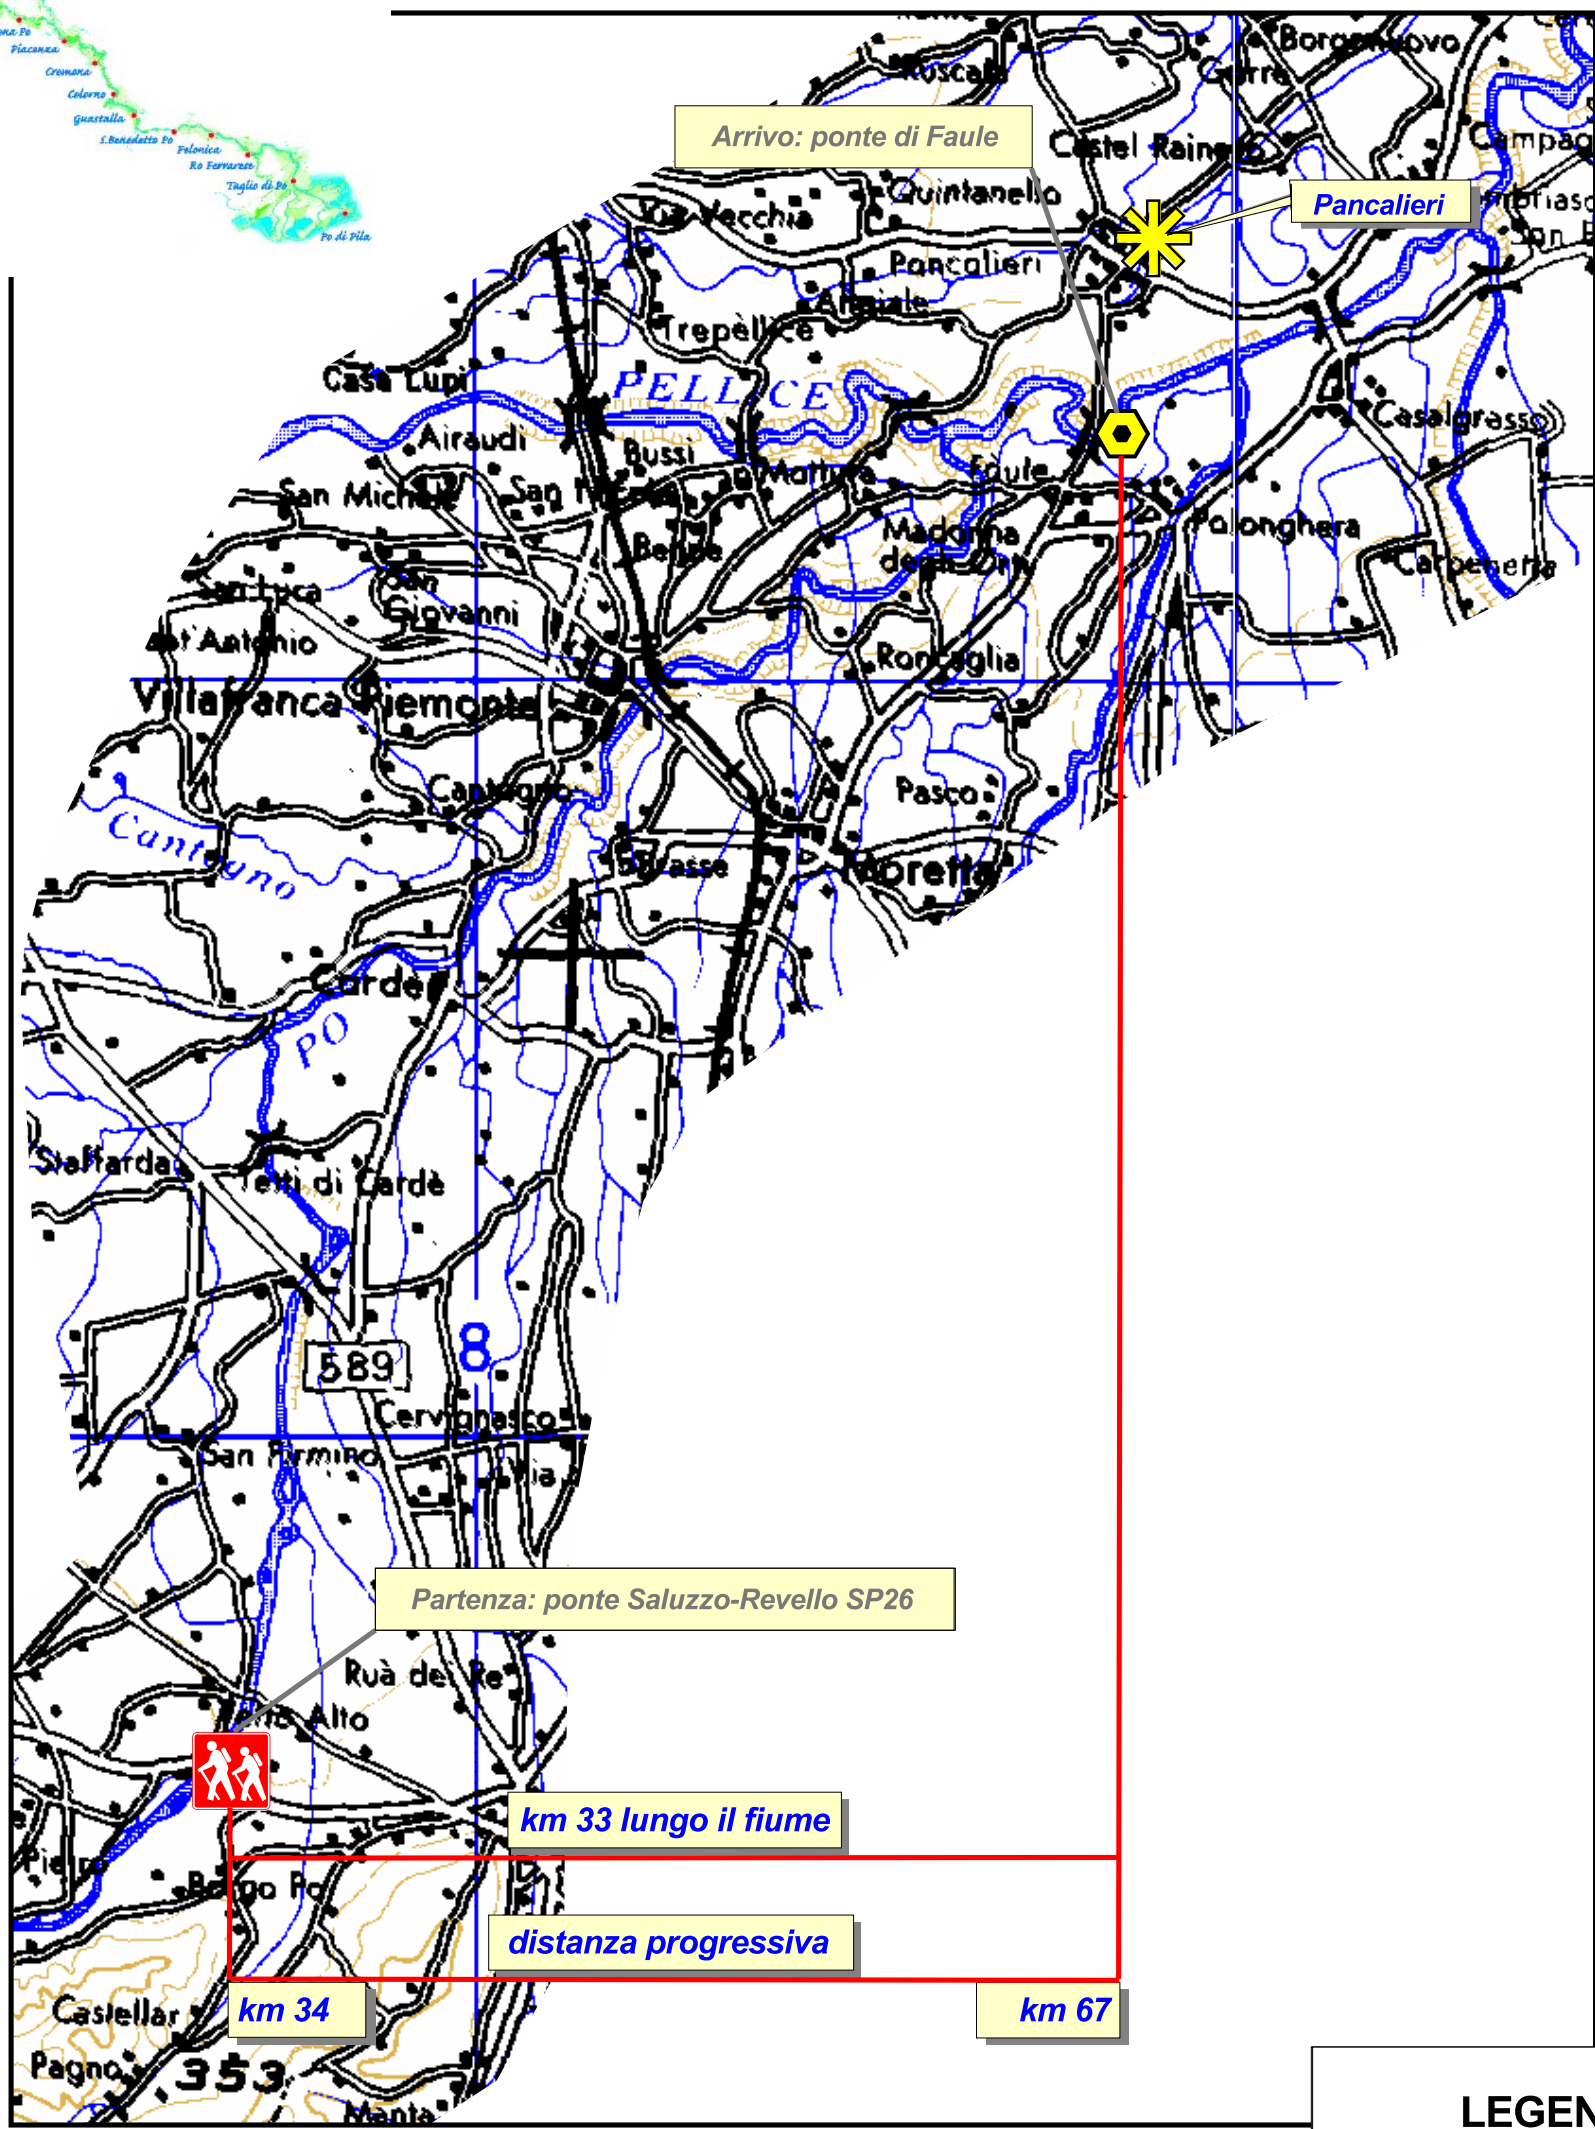

**2° TAPPA: km 33**  
**Saluzzo (CN) - Pancalieri (TO)**  
**Martedì 15 agosto 2006**  
**partenza da Saluzzo, ponte Saluzzo-Revello ore 8,00**

**LEGENDA**

- Partenza della tappa
- Arrivo della tappa
- Incontro serale

1 0 1 Kilometers  
 scala 1:100.000  
 (con formato di stampa A3)