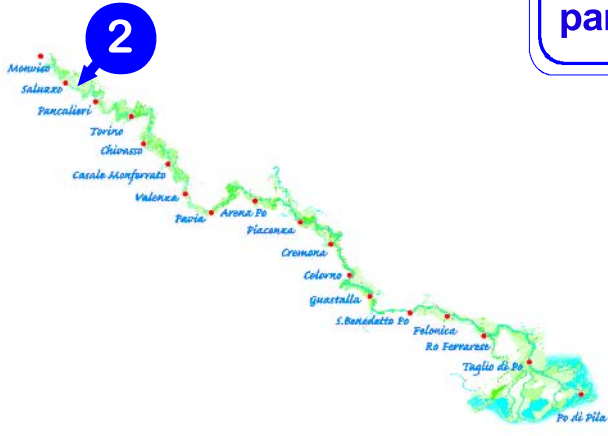

**2° TAPPA: km 33**  
**Saluzzo (CN) - Pancalieri (TO)**  
**Martedì 15 agosto 2006**  
**partenza da Saluzzo, ponte Saluzzo-Revello ore 8,00**

**LEGENDA**

- Partenza della tappa
- Arrivo della tappa
- Incontro serale

1 0 1 Kilometers  
 scala 1:100.000  
 (con formato di stampa A3)