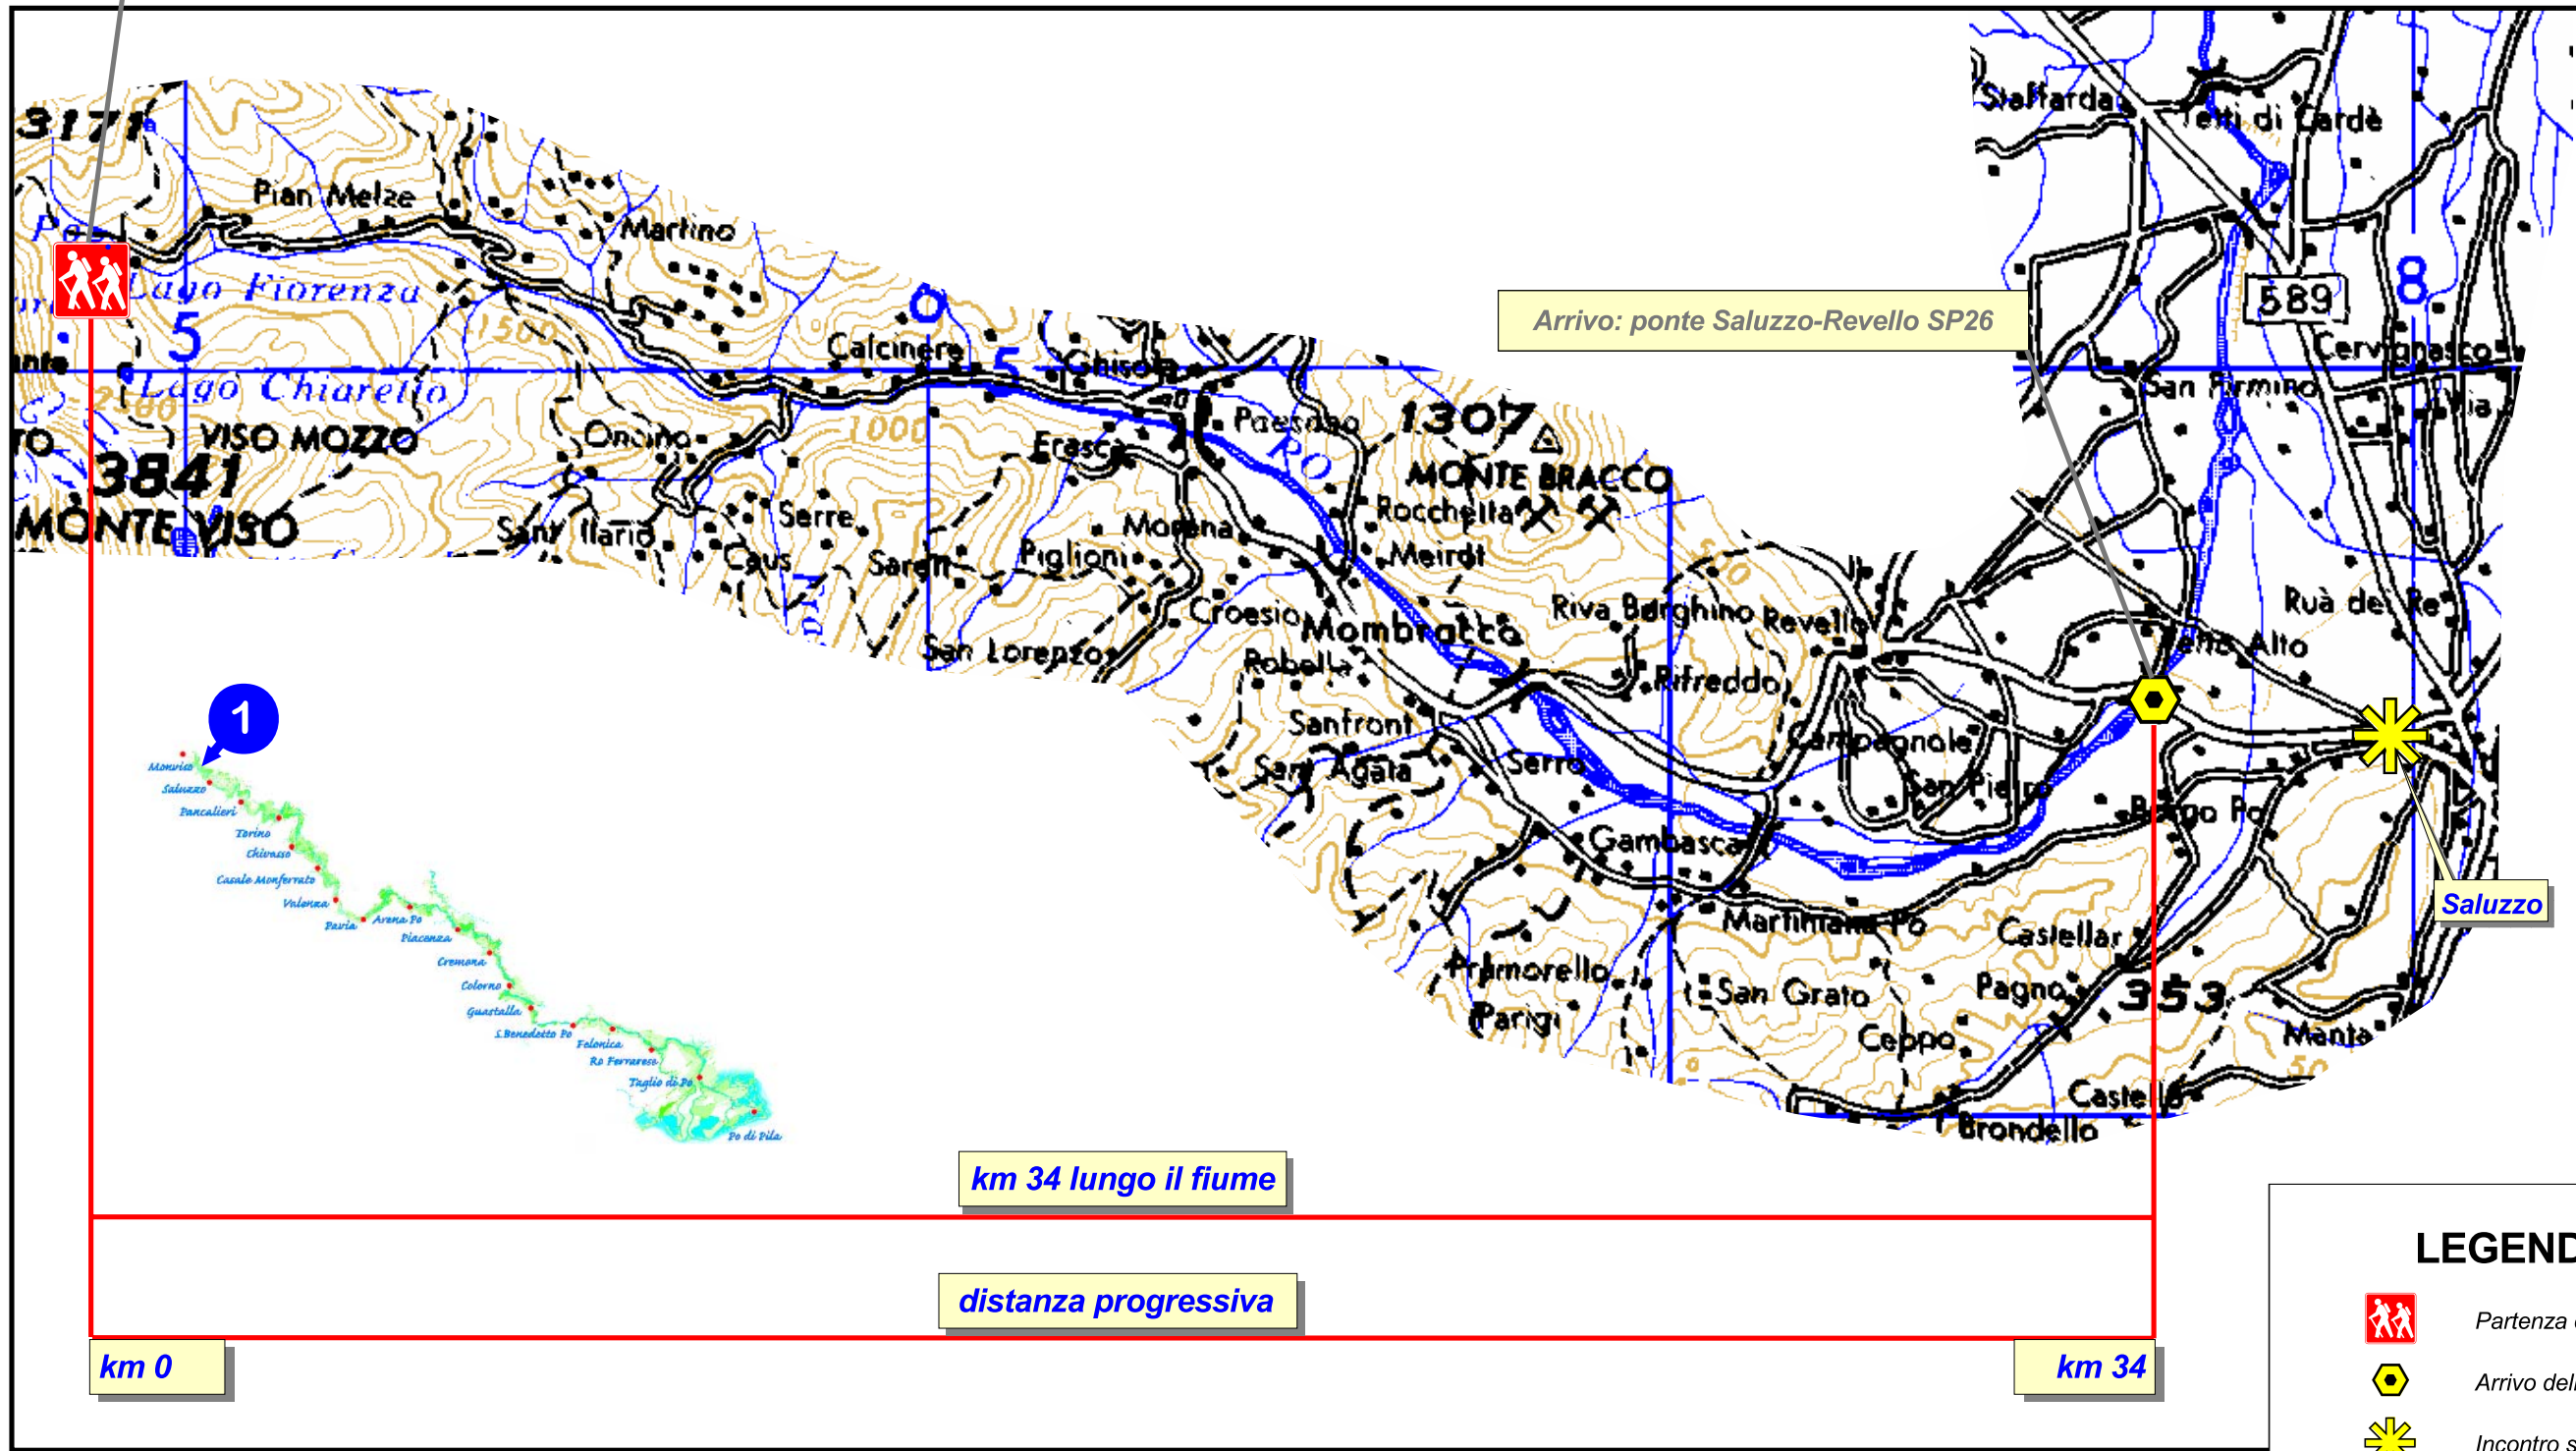

1° TAPPA: km 34
 Pian del re (CN) - Saluzzo (CN)
 Lunedì 14 agosto 2006
 partenza da Pian del Re, Sorgenti del Po (2020 m s.l.m.) ore 9,00

Partenza: Pian del re, Sorgenti del Po

Arrivo: ponte Saluzzo-Revello SP26

LEGENDA

-  Partenza della tappa
-  Arrivo della tappa
-  Incontro serale

1 0 1 Kilometers

scala 1:100.000

(con formato di stampa A3)